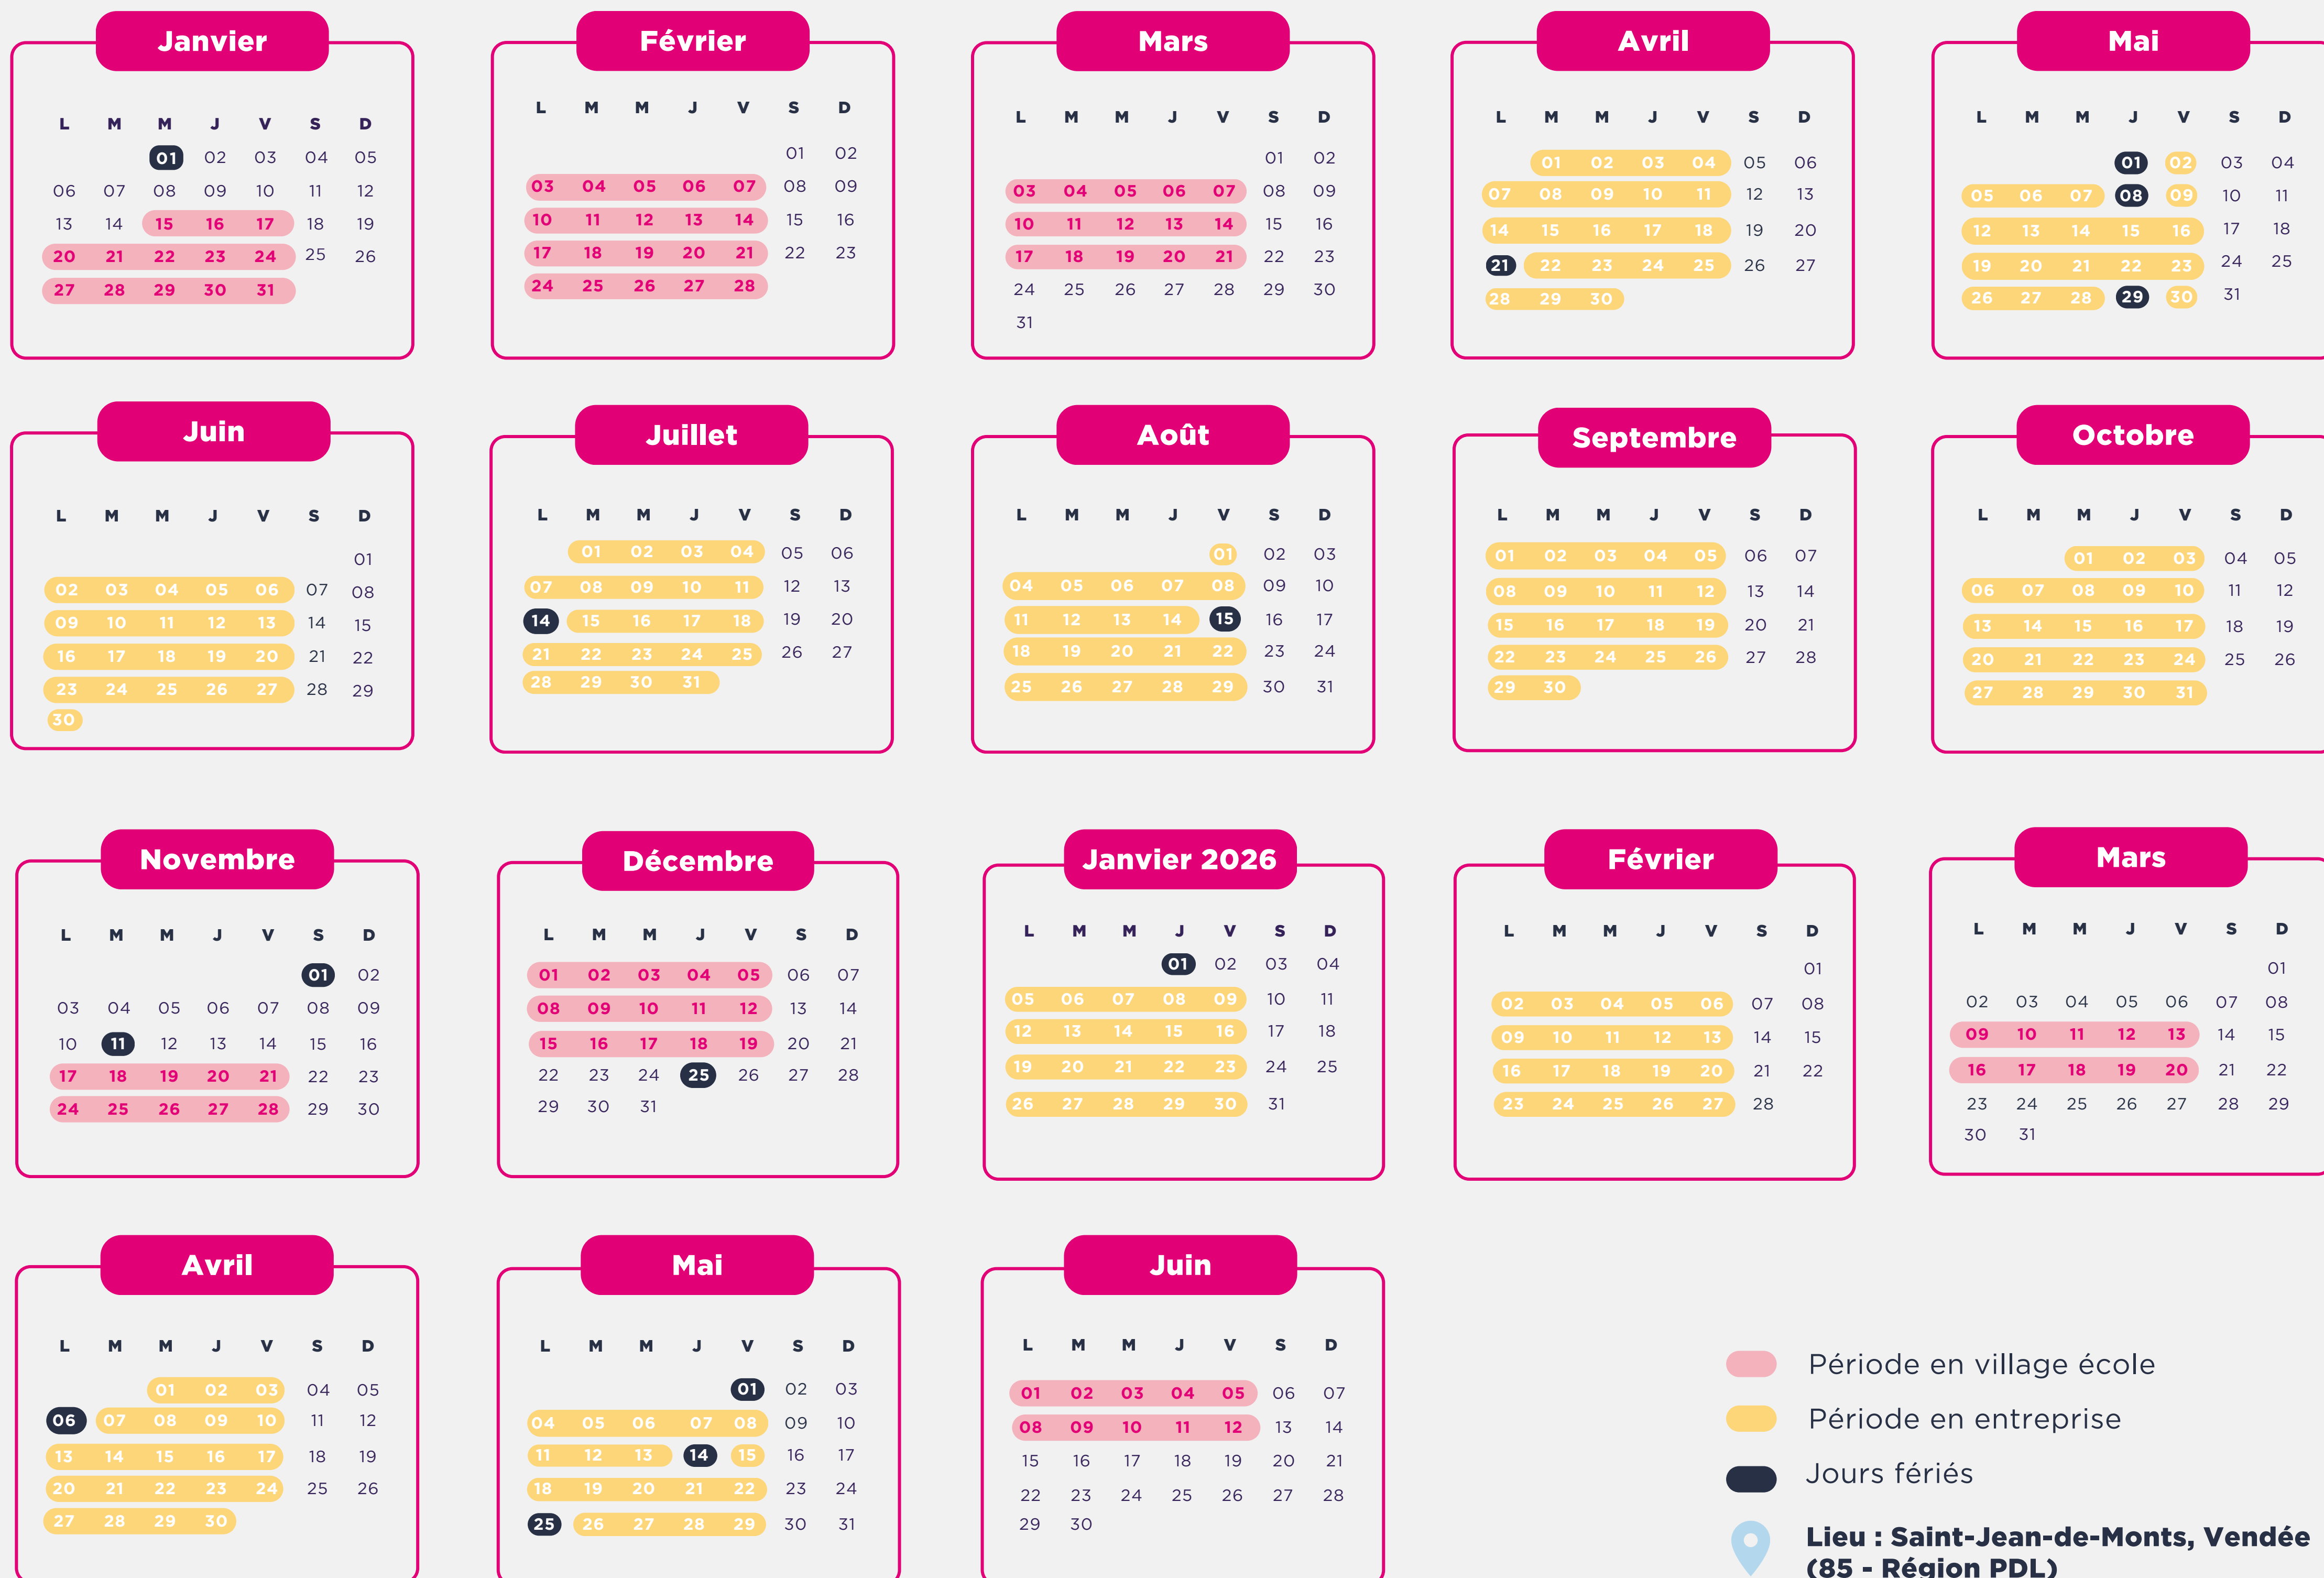

CALENDRIER VILLAGE ÉCOLE INFA 2025-2026

Formation Responsable d'établissement touristique
Du 15/01/2025 au 12/06/2026 | 18 mois | 651 heures en centre

- Période en village école
- Période en entreprise
- Jours fériés

Lieu : Saint-Jean-de-Monts, Vendée (85 - Région PDL)